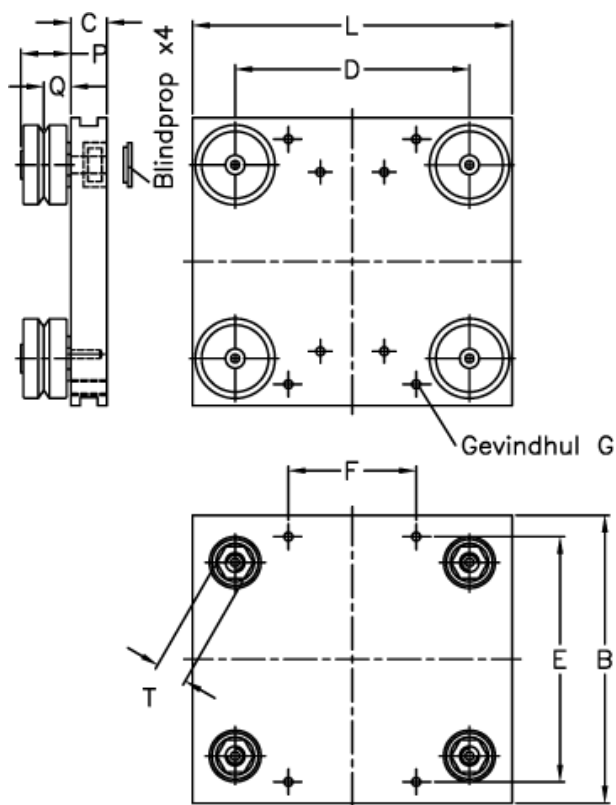

Varenummer: 057113035100100
Beskrivelse: Hepco GV3 vogn AU 35 25 L100

Mål

B	= 95	L = 100
C	= 12.50	P = 16.6
d	= 70	Q = 9.00
E	= 80	
F	= 40	
For leje	= 25	
For skinne	= S/NS 35	
Gevindhul G	= 4 x M6	